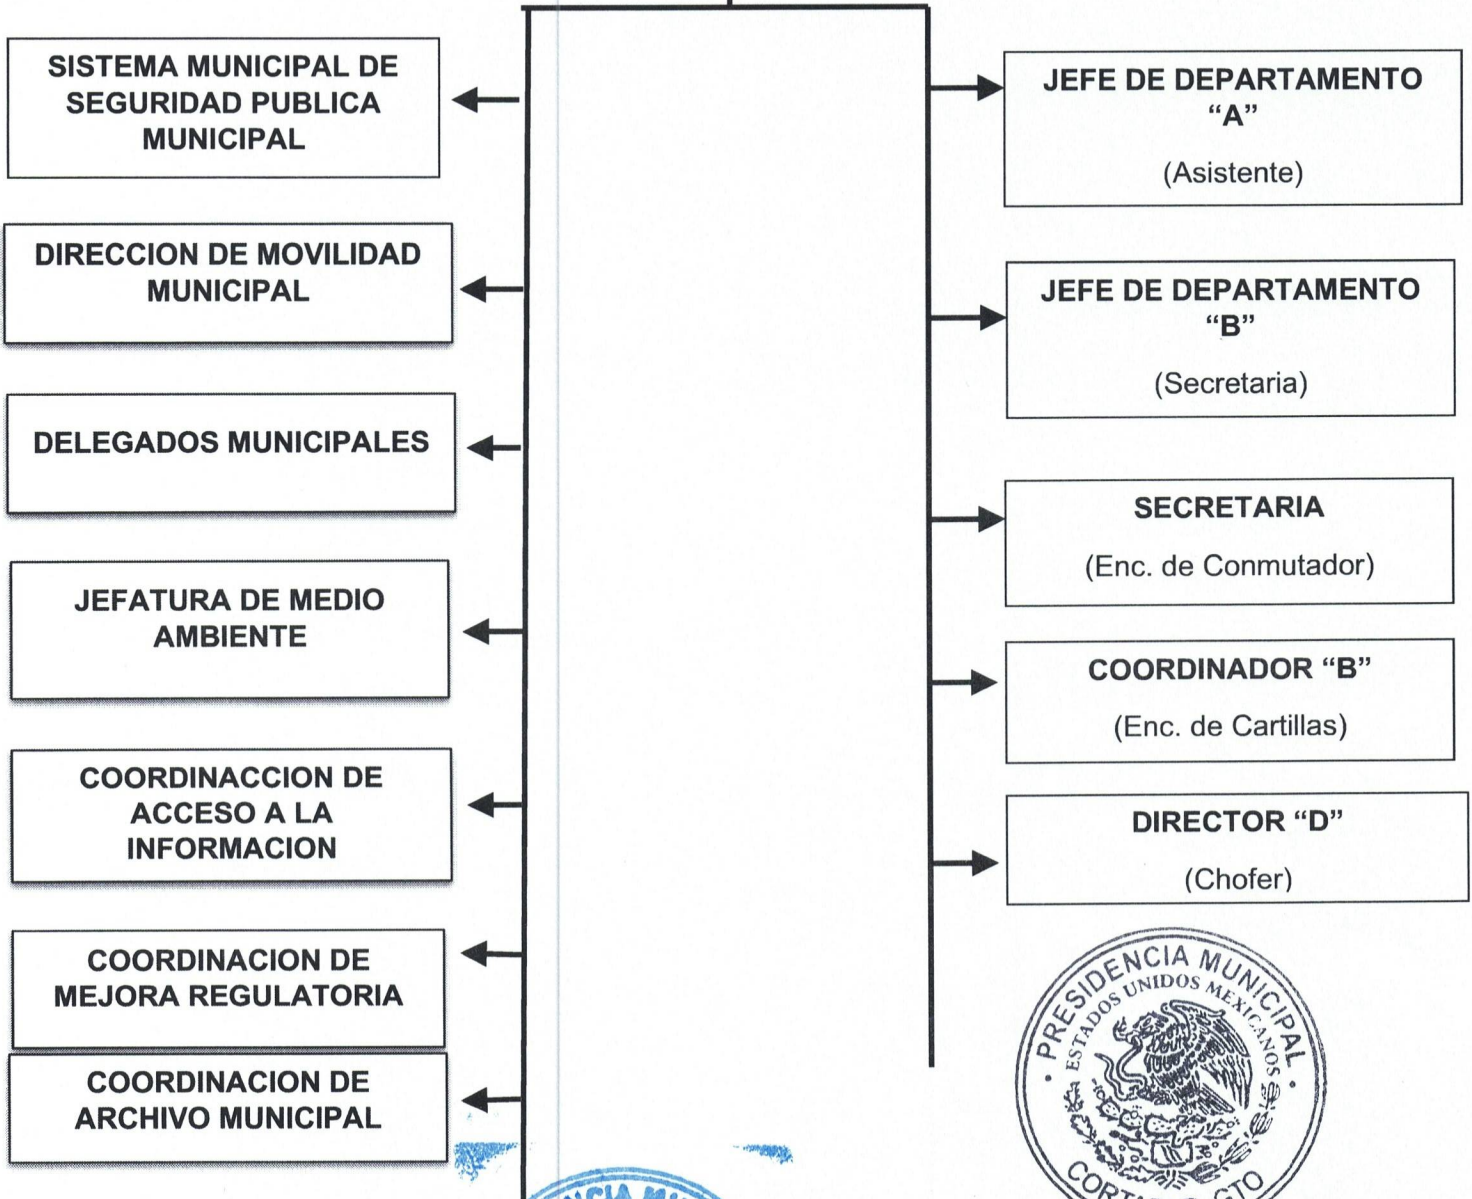

ESTRUCTURA ORGANIZACIONAL

SECRETARIA DEL H.
AYUNTAMIENTO

C.P. SILVIA ALEJANDRA RUÍZ ENRIQUEZ
SECRETARIA DEL H. AYUNTAMIENTO

ING. IVÁN GÁMEZ ZAMORA
OFICIAL MAYOR