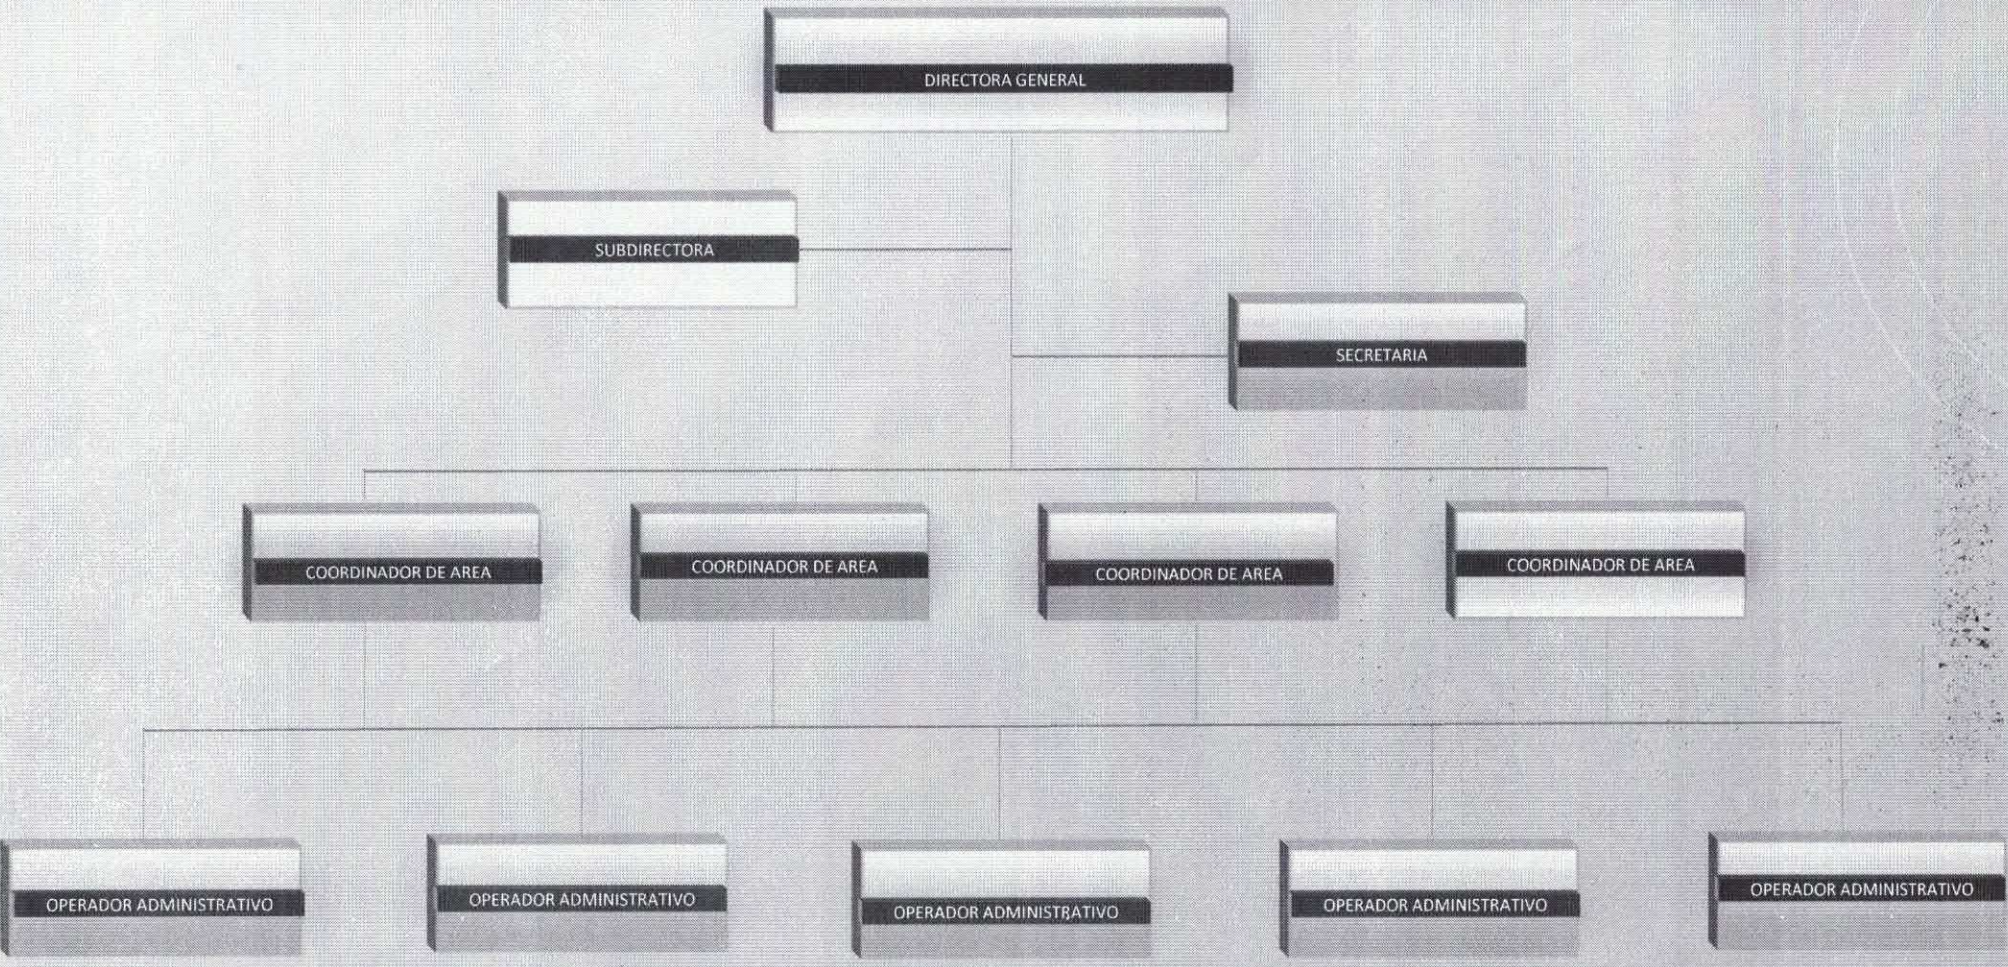

ORGANIGRAMA DESARROLLO SOCIAL

ING. IVAN GAMEZ ZAMORA
OFICIAL MAYOR

TEC. CLAUDIA ALMANZA PATINO
DESARROLLO SOCIAL