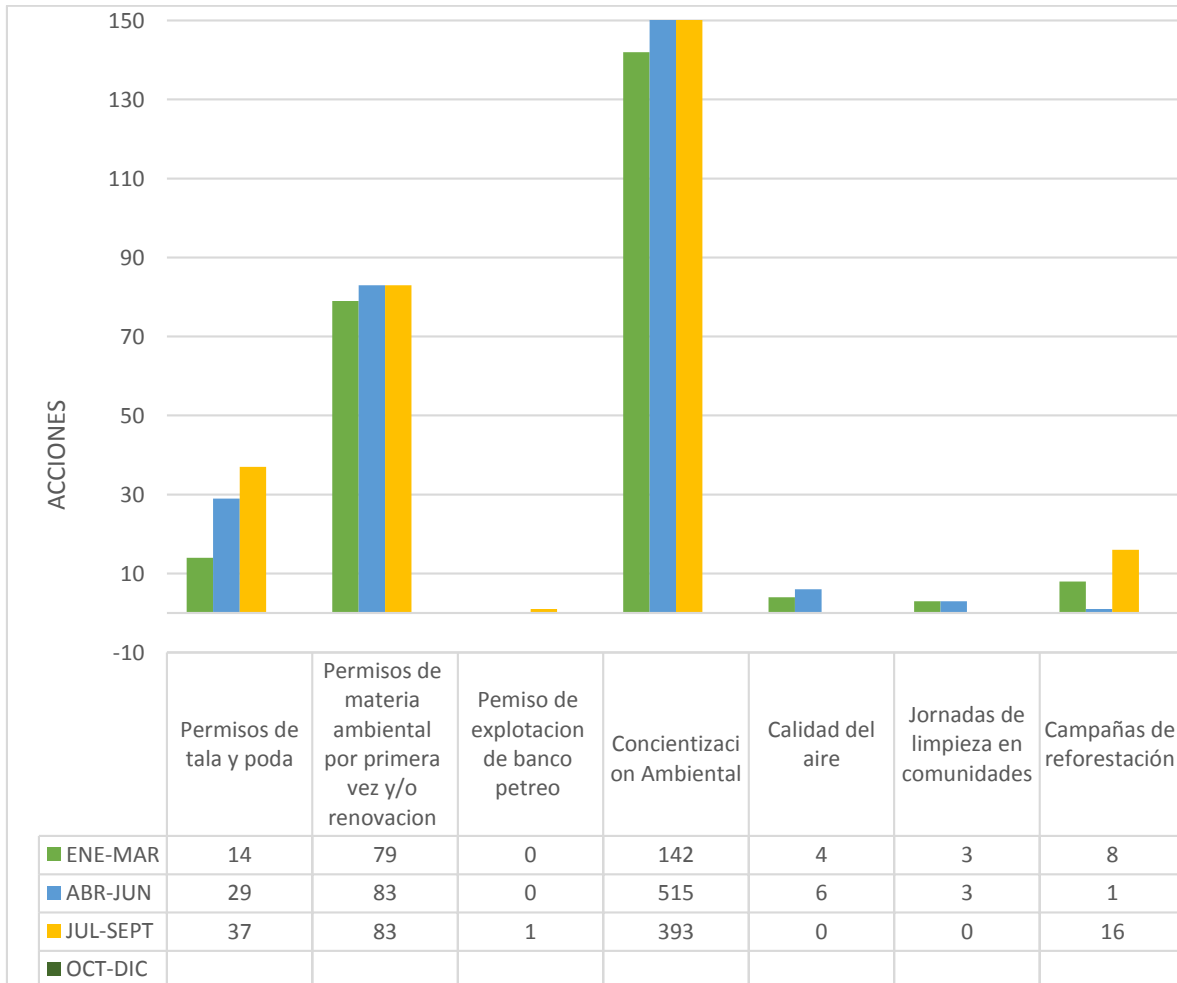

ESTADÍSTICAS GENERADAS 2024

JEFATURA DE MEDIO AMBIENTE

**Cortazar
ERES TÚ**
GOBIERNO MUNICIPAL
2021 > 2024

CONTRIBUCIÓN AL CUIDADO DEL MEDIO AMBIENTE

DEGNÓ

CONTRIBUCIÓN AL CUIDADO DEL MEDIO AMBIENTE