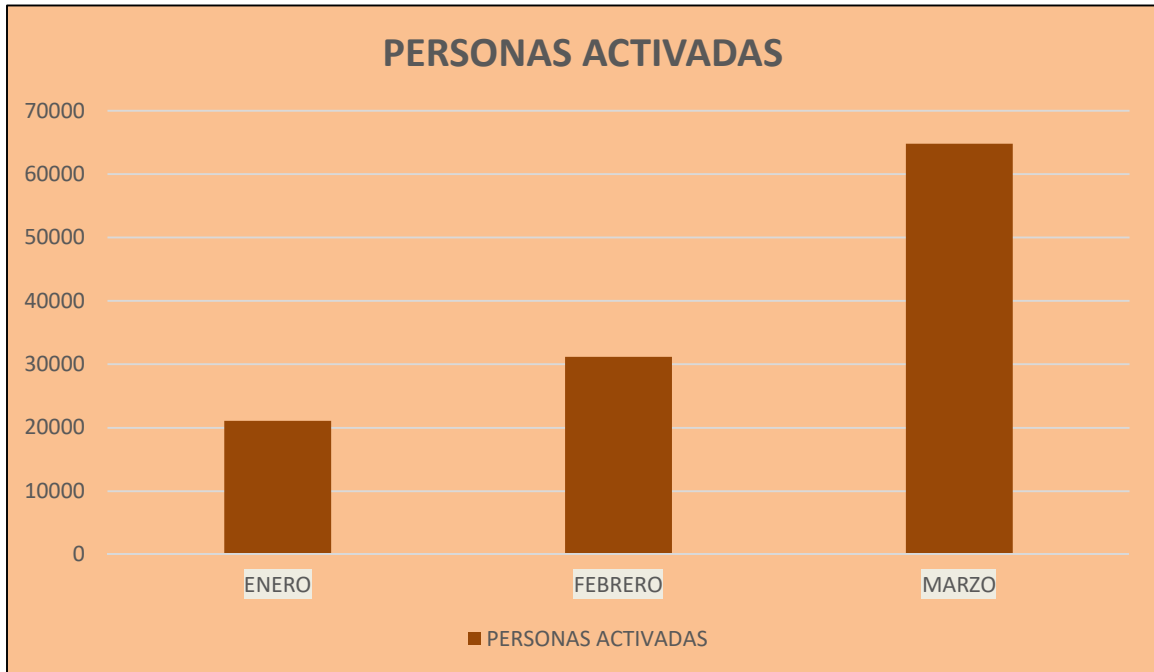

ESTADÍSTICAS GENERADAS ENERO- JUNIO 2024

DIMUDE

PRIMER TIMESTRE

ENERO: 21112
FEBRERO: 31206
MARZO: 64821

SEGUNDO TRIMESTRE

ABRIL: 42546
MAYO: 44193
JUNIO: 21678