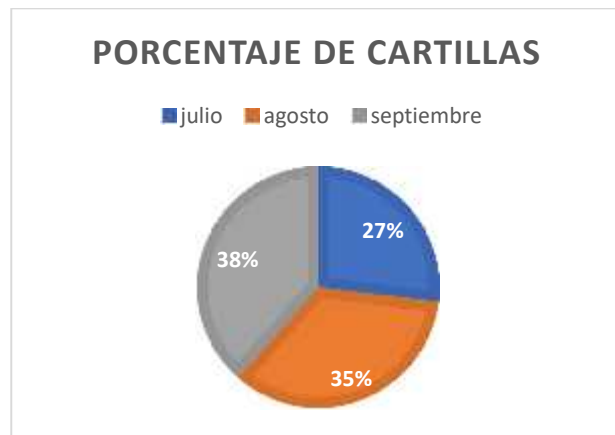

**ESTADISTICAS GENERADAS**  
**TABLA PERIODO ABRIL – JUNIO 2023**

MES	CONSTANCIAS ELABORADAS	CARTILLAS ELABORADAS	PORCENTAJE DE CONSTANCIAS	PORCENTAJE DE CARTILLAS
abril	153	6	70.18	27
mayo	24	7	11.01	32
junio	41	9	18.81	41
<b>TOTAL</b>	<b>218</b>	<b>22</b>	<b>100</b>	<b>100</b>

**ESTADISTICAS GENERADAS**  
**TABLA PERIODO JUNIO – SEPTIEMBRE 2023**

MES	CARTILLAS ELABORADAS	CARTILLAS ELABORADAS	PORCENTAJE DE CONSTANCIAS	PORCENTAJE DE CARTILLAS
julio	31	14	32.63	27
agosto	38	18	40.00	35
septiembre	26	20	27.37	38
<b>TOTAL</b>	<b>95</b>	<b>52</b>	<b>100</b>	<b>100</b>