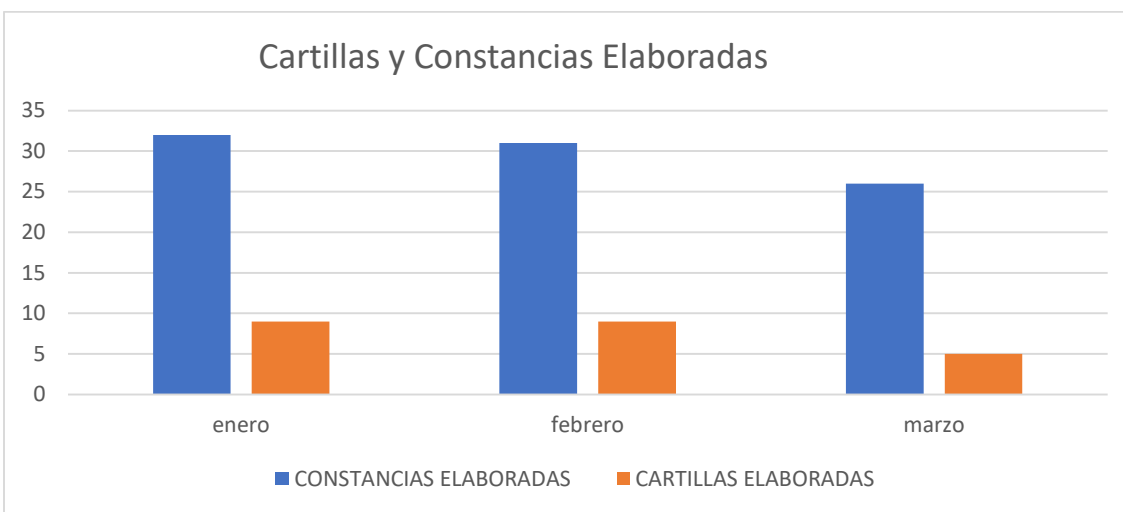

# ESTADISTICAS GENERADAS 2023

---

SECRETARIA H. AYUNTAMIENTO

**Cortazar  
ERES TÚ**  
GOBIERNO MUNICIPAL  
2021 > 2024

**ESTADISTICAS GENERADAS**  
**TABLA PERIODO ENERO – MARZO 2023**

MES	CONSTANCIAS ELABORADAS	CARTILLAS ELABORADAS	PORCENTAJE DE CONSTANCIAS	PORCENTAJE DE CARTILLAS
enero	32	9	35.96	39
febrero	31	9	34.83	39
marzo	26	5	29.21	22
<b>TOTAL</b>	<b>89</b>	<b>23</b>	<b>100</b>	<b>100</b>

**ESTADISTICAS GENERADAS**  
**TABLA PERIODO ABRIL – JUNIO 2023**

MES	CONSTANCIAS ELABORADAS	CARTILLAS ELABORADAS	PORCENTAJE DE CONSTANCIAS	PORCENTAJE DE CARTILLAS
abril	153	6	70.18	27
mayo	24	7	11.01	32
junio	41	9	18.81	41
<b>TOTAL</b>	<b>218</b>	<b>22</b>	<b>100</b>	<b>100</b>