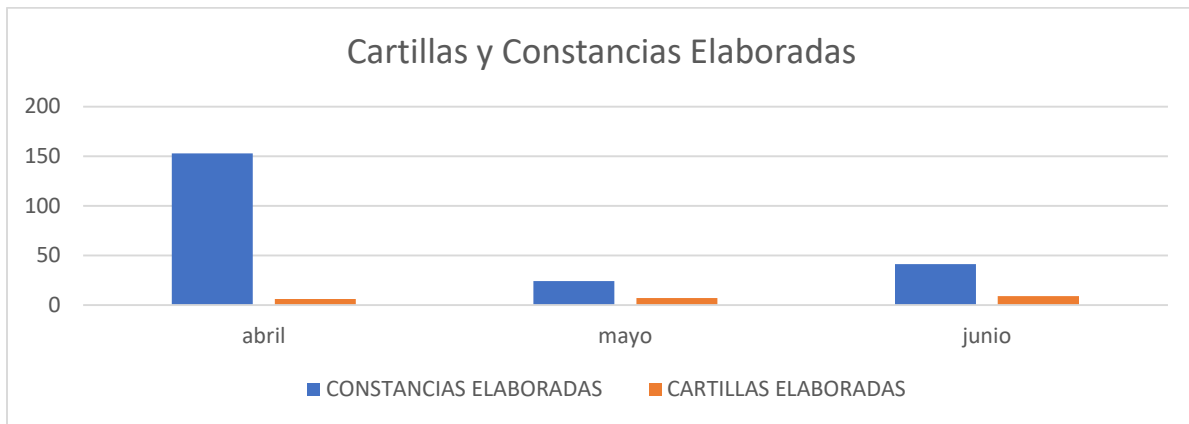

# ESTADISTICAS GENERADAS 2023

---

SECRETARIA H. AYUNTAMIENTO

**Cortazar  
ERES TÚ**  
GOBIERNO MUNICIPAL  
2021 > 2024

**ESTADISTICAS GENERADAS**  
**TABLA PERIODO ENERO – MARZO 2023**

MES	CONSTANCIAS ELABORADAS	CARTILLAS ELABORADAS	PORCENTAJE DE CONSTANCIAS	PORCENTAJE DE CARTILLAS
enero	32	9	35.96	39
febrero	31	9	34.83	39
marzo	26	5	29.21	22
<b>TOTAL</b>	<b>89</b>	<b>23</b>	<b>100</b>	<b>100</b>

**ESTADISTICAS GENERADAS**  
**TABLA PERIODO ABRIL – JUNIO 2023**

MES	CONSTANCIAS ELABORADAS	CARTILLAS ELABORADAS	PORCENTAJE DE CONSTANCIAS	PORCENTAJE DE CARTILLAS
abril	153	6	70.18	27
mayo	24	7	11.01	32
junio	41	9	18.81	41
<b>TOTAL</b>	<b>218</b>	<b>22</b>	<b>100</b>	<b>100</b>