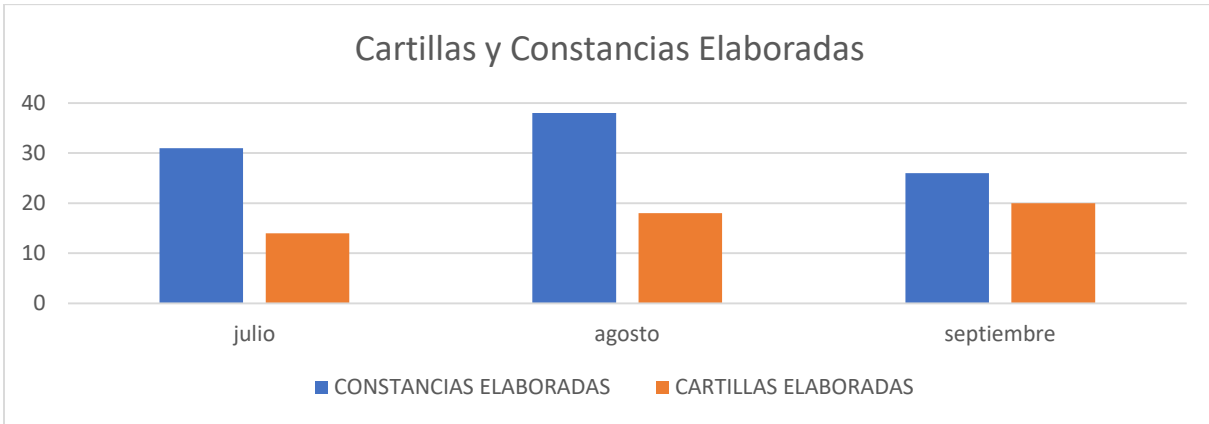

**ESTADISTICAS GENERADAS**  
**TABLA PERIODO ABRIL – JUNIO 2023**

MES	CONSTANCIAS ELABORADAS	CARTILLAS ELABORADAS	PORCENTAJE DE CONSTANCIAS	PORCENTAJE DE CARTILLAS
abril	153	6	70.18	27
mayo	24	7	11.01	32
junio	41	9	18.81	41
<b>TOTAL</b>	<b>218</b>	<b>22</b>	<b>100</b>	<b>100</b>

**ESTADISTICAS GENERADAS**  
**TABLA PERIODO JUNIO – SEPTIEMBRE 2023**

MES	CARTILLAS ELABORADAS	CARTILLAS ELABORADAS	PORCENTAJE DE CONSTANCIAS	PORCENTAJE DE CARTILLAS
julio	31	14	32.63	27
agosto	38	18	40.00	35
septiembre	26	20	27.37	38
<b>TOTAL</b>	<b>95</b>	<b>52</b>	<b>100</b>	<b>100</b>