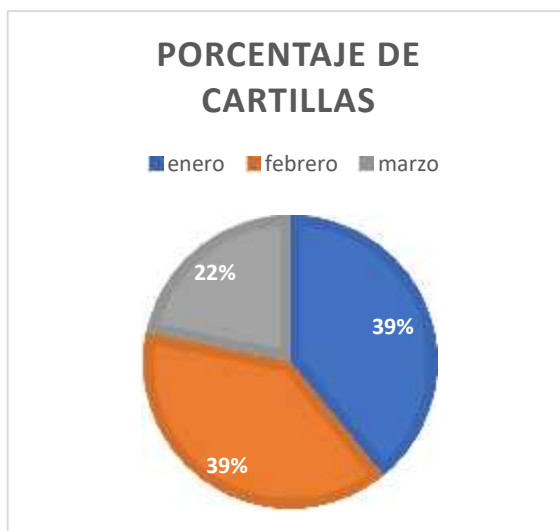

# ESTADISTICAS GENERADAS 2023

---

SECRETARIA H. AYUNTAMIENTO

**Cortazar  
ERES TÚ**  
GOBIERNO MUNICIPAL  
2021 > 2024

**ESTADISTICAS GENERADAS**  
**TABLA PERIODO ENERO – MARZO 2023**

MES	CONSTANCIAS ELABORADAS	CARTILLAS ELABORADAS	PORCENTAJE DE CONSTANCIAS	PORCENTAJE DE CARTILLAS
enero	32	9	35.96	39
febrero	31	9	34.83	39
marzo	26	5	29.21	22
<b>TOTAL</b>	<b>89</b>	<b>23</b>	<b>100</b>	<b>100</b>

**ESTADISTICAS GENERADAS**  
**TABLA PERIODO ABRIL – JUNIO 2023**

MES	CONSTANCIAS ELABORADAS	CARTILLAS ELABORADAS	PORCENTAJE DE CONSTANCIAS	PORCENTAJE DE CARTILLAS
abril	153	6	70.18	27
mayo	24	7	11.01	32
junio	41	9	18.81	41
<b>TOTAL</b>	<b>218</b>	<b>22</b>	<b>100</b>	<b>100</b>