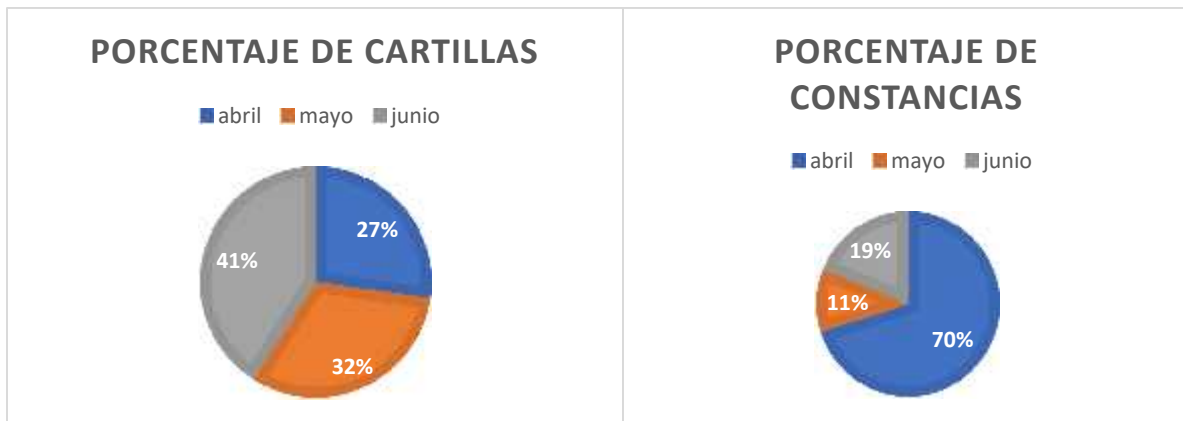

# ESTADISTICAS GENERADAS 2023

---

SECRETARIA H. AYUNTAMIENTO

**Cortazar  
ERES TÚ**  
GOBIERNO MUNICIPAL  
2021 > 2024

**ESTADISTICAS GENERADAS**  
**TABLA PERIODO ENERO – MARZO 2023**

MES	CONSTANCIAS ELABORADAS	CARTILLAS ELABORADAS	PORCENTAJE DE CONSTANCIAS	PORCENTAJE DE CARTILLAS
enero	32	9	35.96	39
febrero	31	9	34.83	39
marzo	26	5	29.21	22
<b>TOTAL</b>	<b>89</b>	<b>23</b>	<b>100</b>	<b>100</b>

**ESTADISTICAS GENERADAS**  
**TABLA PERIODO ABRIL – JUNIO 2023**

MES	CONSTANCIAS ELABORADAS	CARTILLAS ELABORADAS	PORCENTAJE DE CONSTANCIAS	PORCENTAJE DE CARTILLAS
abril	153	6	70.18	27
mayo	24	7	11.01	32
junio	41	9	18.81	41
<b>TOTAL</b>	<b>218</b>	<b>22</b>	<b>100</b>	<b>100</b>