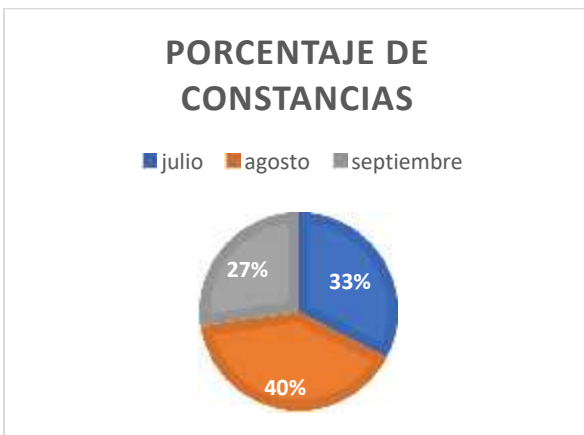

**ESTADISTICAS GENERADAS**  
**TABLA PERIODO ABRIL – JUNIO 2023**

MES	CONSTANCIAS ELABORADAS	CARTILLAS ELABORADAS	PORCENTAJE DE CONSTANCIAS	PORCENTAJE DE CARTILLAS
abril	153	6	70.18	27
mayo	24	7	11.01	32
junio	41	9	18.81	41
<b>TOTAL</b>	<b>218</b>	<b>22</b>	<b>100</b>	<b>100</b>

**ESTADISTICAS GENERADAS**  
**TABLA PERIODO JUNIO – SEPTIEMBRE 2023**

MES	CARTILLAS ELABORADAS	CARTILLAS ELABORADAS	PORCENTAJE DE CONSTANCIAS	PORCENTAJE DE CARTILLAS
julio	31	14	32.63	27
agosto	38	18	40.00	35
septiembre	26	20	27.37	38
<b>TOTAL</b>	<b>95</b>	<b>52</b>	<b>100</b>	<b>100</b>