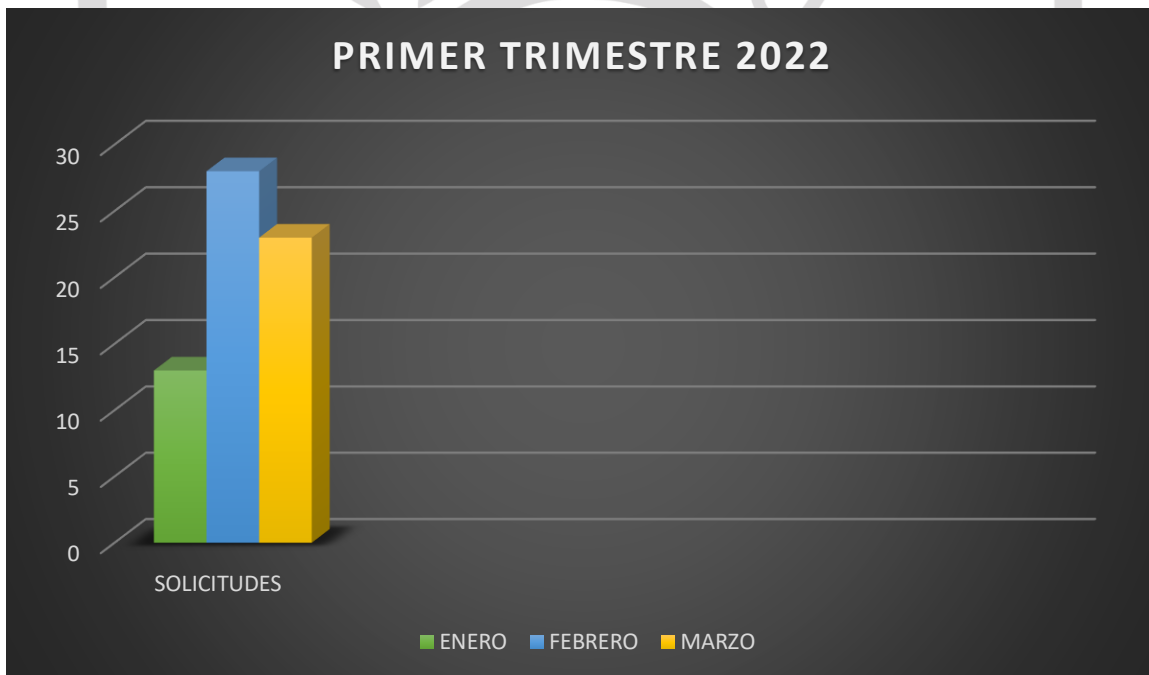

PRIMER TRIMESTRE

2022

Se presentan estadísticas generadas por la Unidad de Acceso a la Información Pública y Protección de Datos Personales acorde a la recepción de solicitudes durante el primer trimestre 2022