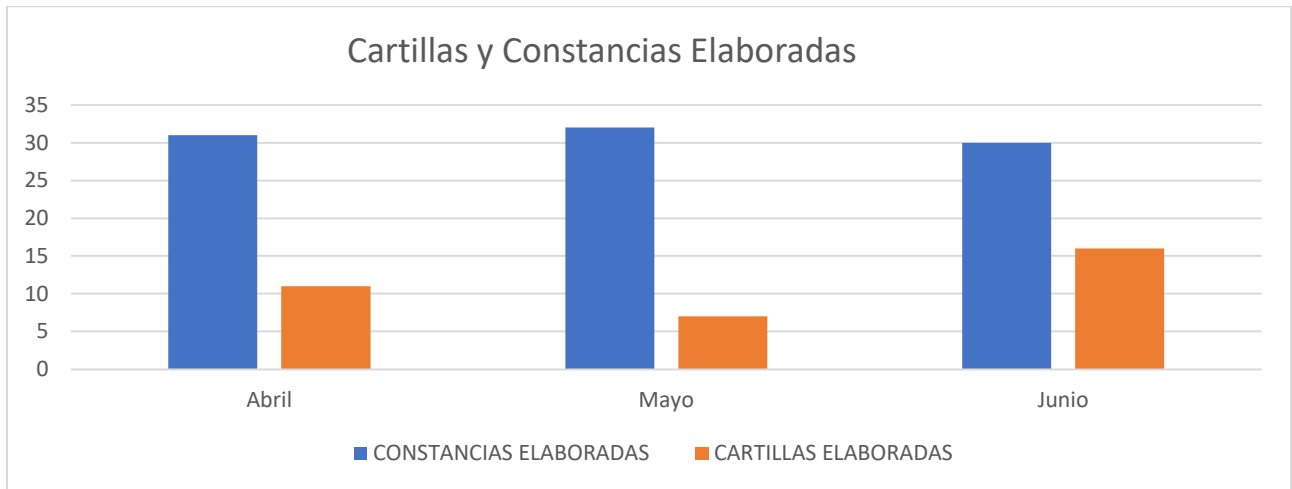

ESTADISTICAS GENERADAS
TABLA PERIODO ABRIL - JUNIO 2022

MES	CONSTANCIAS ELABORADAS	CARTILLAS ELABORADAS	PORCENTAJE DE CONSTANCIAS	PORCENTAJE DE CARTILLAS
Abril	31	11	33.33	32
Mayo	32	7	34.41	21
Junio	30	16	32.26	47
TOTAL	93	34	100	100