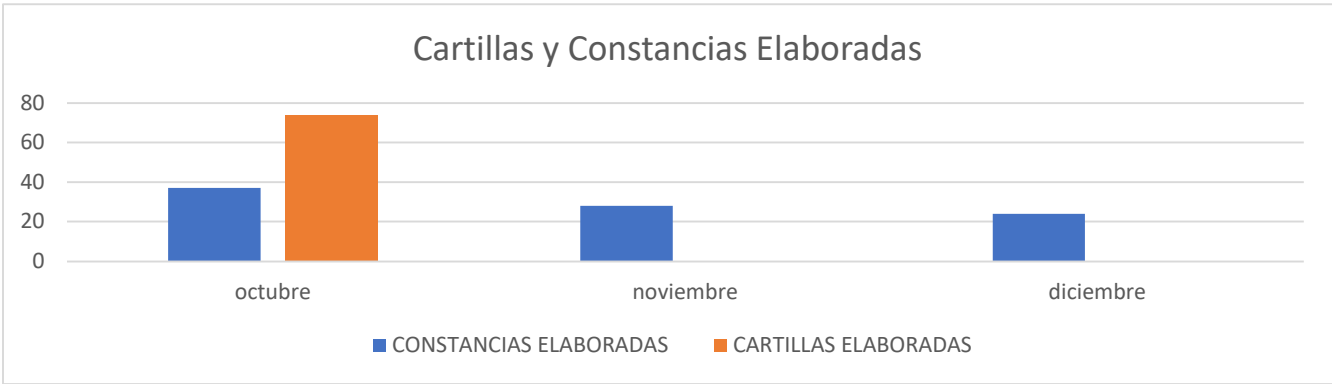

ESTADISTICAS GENERADAS
TABLA PERIODO OCTUBRE – DICIEMBRE 2022

MES	CONSTANCIAS ELABORADAS	CARTILLAS ELABORADAS	PORCENTAJE DE CONSTANCIAS	PORCENTAJE DE CARTILLAS
octubre	37	74	41.57	100
noviembre	28	0	31.46	0
diciembre	24	0	26.97	0
TOTAL	89	74	100	100