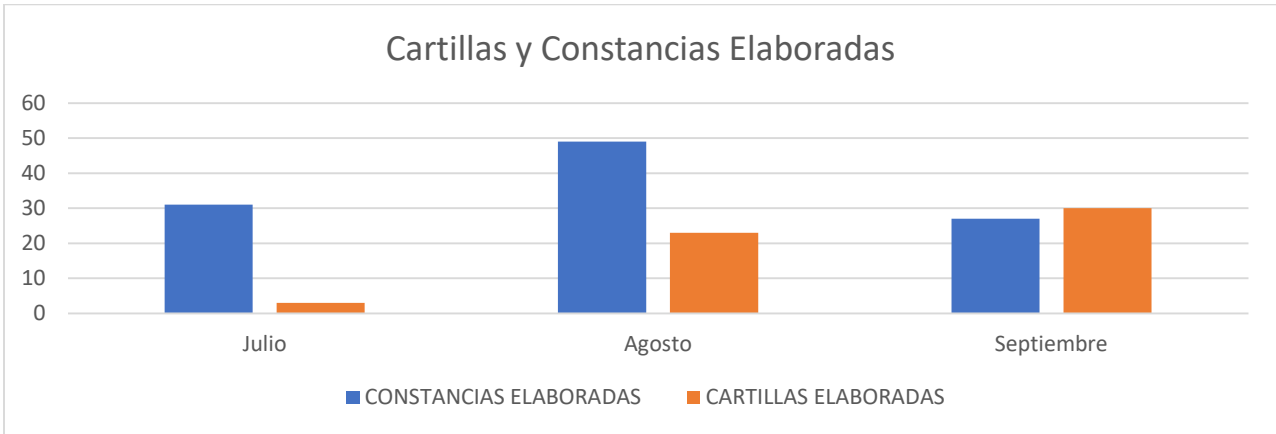

ESTADISTICAS GENERADAS
TABLA PERIODO JULIO – SEPTIEMBRE 2022

MES	CONSTANCIAS ELABORADAS	CARTILLAS ELABORADAS	PORCENTAJE DE CONSTANCIAS	PORCENTAJE DE CARTILLAS
Julio	31	3	28.97	5
Agosto	49	23	45.79	41
Septiembre	27	30	25.23	54
TOTAL	107	56	100	100