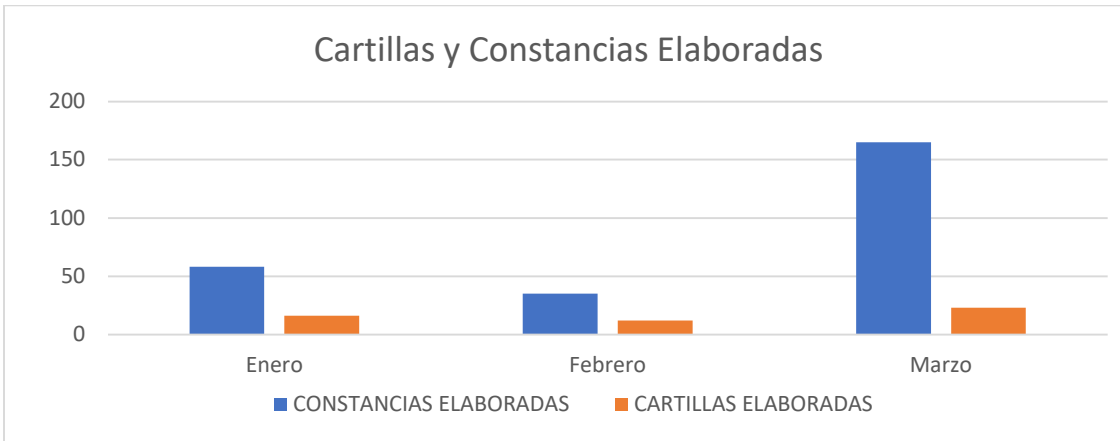

ESTADÍSTICAS GENERADAS 2022

SECRETARIA H. AYUNTAMIENTO

**Cortazar
ERES TÚ**
GOBIERNO MUNICIPAL
2021 > 2024

MUNICIPIO DE CORTAZAR GUANAJUATO | PORTAL CONSTITUCION 116 ZONA CETRO TEL. 411 160 38 00

ESTADISTICAS GENERADAS
TABLA PERIODO ENERO – MARZO 2022

MES	CONSTANCIAS ELABORADAS	CARTILLAS ELABORADAS	PORCENTAJE DE CONSTANCIAS	PORCENTAJE DE CARTILLAS
Enero	58	16	22.48	31
Febrero	35	12	13.57	24
Marzo	165	23	63.95	45
TOTAL	258	51	100	100

ESTADISTICAS GENERADAS
TABLA PERIODO ABRIL - JUNIO 2022