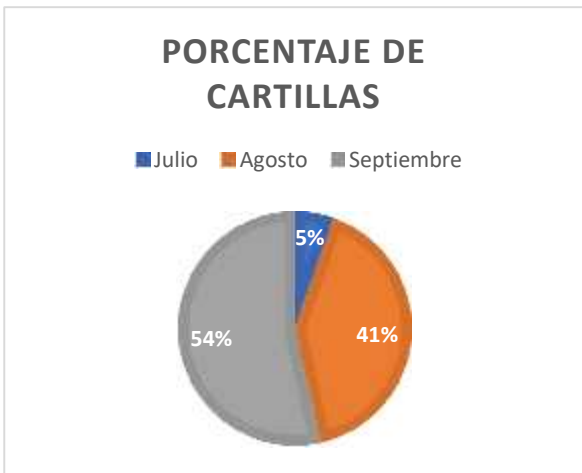

ESTADISTICAS GENERADAS
TABLA PERIODO JULIO – SEPTIEMBRE 2022

MES	CONSTANCIAS ELABORADAS	CARTILLAS ELABORADAS	PORCENTAJE DE CONSTANCIAS	PORCENTAJE DE CARTILLAS
Julio	31	3	28.97	5
Agosto	49	23	45.79	41
Septiembre	27	30	25.23	54
TOTAL	107	56	100	100