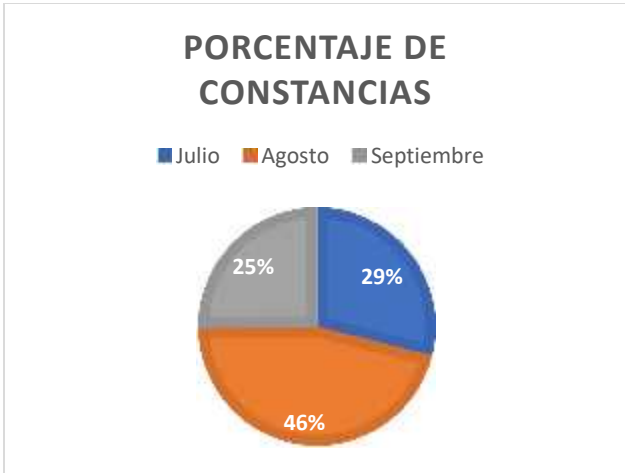

ESTADISTICAS GENERADAS
TABLA PERIODO JULIO – SEPTIEMBRE 2022

MES	CONSTANCIAS ELABORADAS	CARTILLAS ELABORADAS	PORCENTAJE DE CONSTANCIAS	PORCENTAJE DE CARTILLAS
Julio	31	3	28.97	5
Agosto	49	23	45.79	41
Septiembre	27	30	25.23	54
TOTAL	107	56	100	100