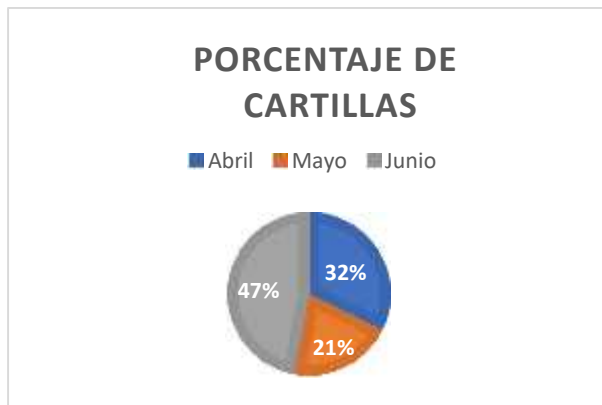

ESTADISTICAS GENERADAS
TABLA PERIODO ABRIL - JUNIO 2022

MES	CONSTANCIAS ELABORADAS	CARTILLAS ELABORADAS	PORCENTAJE DE CONSTANCIAS	PORCENTAJE DE CARTILLAS
Abril	31	11	33.33	32
Mayo	32	7	34.41	21
Junio	30	16	32.26	47
TOTAL	93	34	100	100