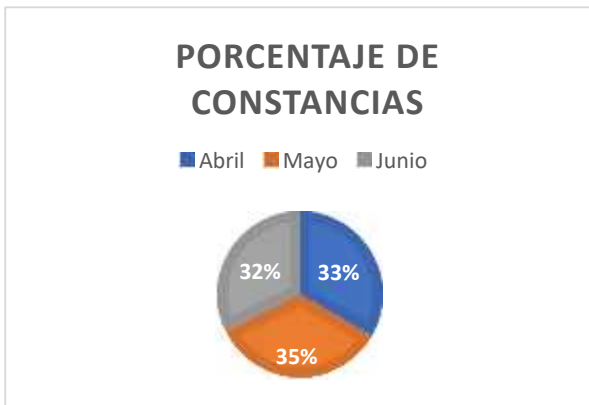

ESTADISTICAS GENERADAS
TABLA PERIODO ABRIL - JUNIO 2022

MES	CONSTANCIAS ELABORADAS	CARTILLAS ELABORADAS	PORCENTAJE DE CONSTANCIAS	PORCENTAJE DE CARTILLAS
Abril	31	11	33.33	32
Mayo	32	7	34.41	21
Junio	30	16	32.26	47
TOTAL	93	34	100	100