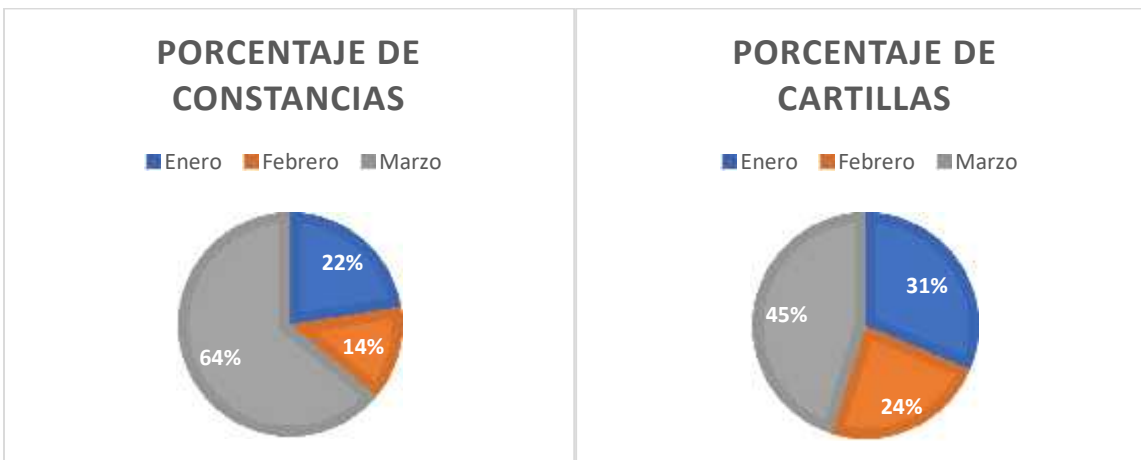

MES	CONSTANCIAS ELABORADAS	CARTILLAS ELABORADAS	PORCENTAJE DE CONSTANCIAS	PORCENTAJE DE CARTILLAS
Enero	58	16	22.48	31
Febrero	35	12	13.57	24
Marzo	165	23	63.95	45
TOTAL	258	51	100	100

ESTADISTICAS GENERADAS
TABLA PERIODO ABRIL - JUNIO 2022