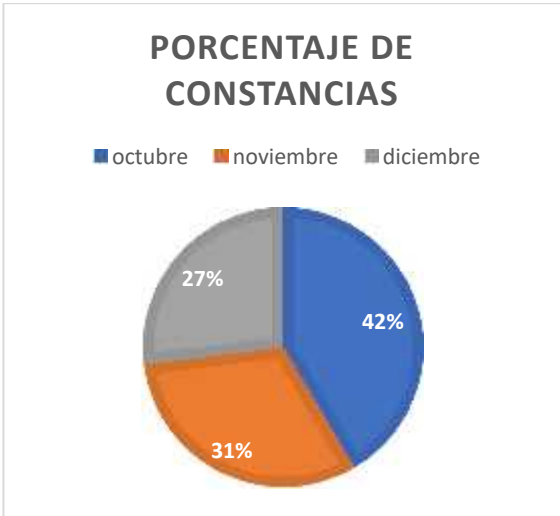

ESTADISTICAS GENERADAS
TABLA PERIODO OCTUBRE – DICIEMBRE 2022

MES	CONSTANCIAS ELABORADAS	CARTILLAS ELABORADAS	PORCENTAJE DE CONSTANCIAS	PORCENTAJE DE CARTILLAS
octubre	37	74	41.57	100
noviembre	28	0	31.46	0
diciembre	24	0	26.97	0
TOTAL	89	74	100	100