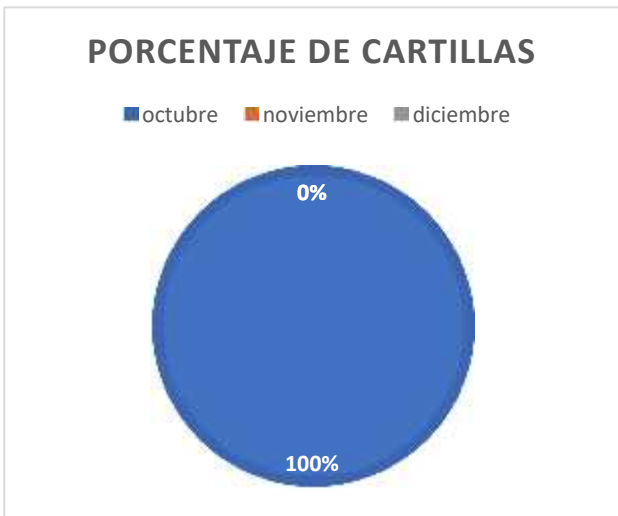

ESTADISTICAS GENERADAS
TABLA PERIODO OCTUBRE – DICIEMBRE 2022

MES	CONSTANCIAS ELABORADAS	CARTILLAS ELABORADAS	PORCENTAJE DE CONSTANCIAS	PORCENTAJE DE CARTILLAS
octubre	37	74	41.57	100
noviembre	28	0	31.46	0
diciembre	24	0	26.97	0
TOTAL	89	74	100	100