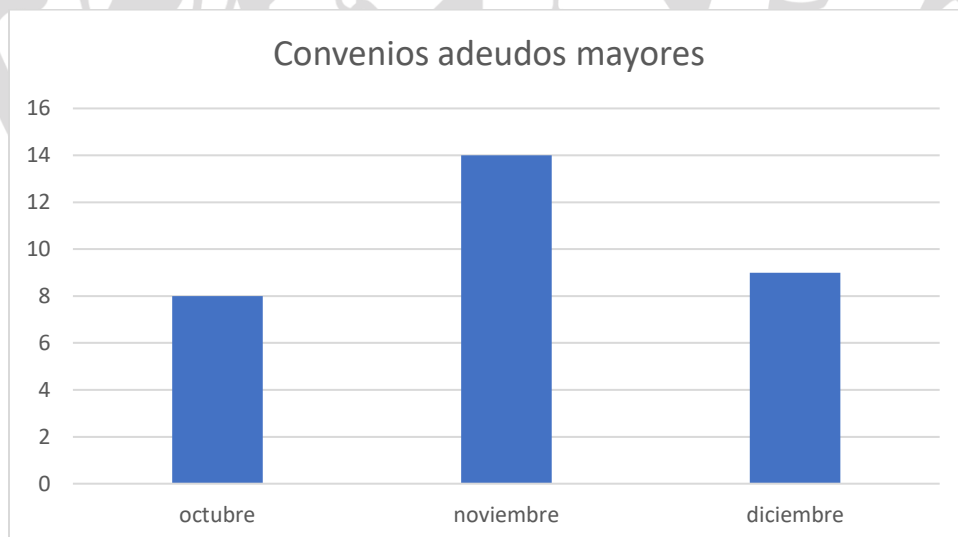

# ESTADISTICAS GENERADAS 2022

ESTADISTICAS GENERADAS DE LOS DEPARTAMENTOS OPERACIÓN,  
COMUNICACIÓN Y COMERCIALIZACION (JUMAPAC).

**Cortazar  
ERES TÚ**  
GOBIERNO MUNICIPAL  
2021 > 2024

## CUARTO TRIMESTRE

2022

Se presentan estadísticas acordes a la ampliación de formas de pago del cuarto trimestre 2022

Se presentan estadísticas acordes a convenios adeudos mayores del cuarto trimestre 2022.