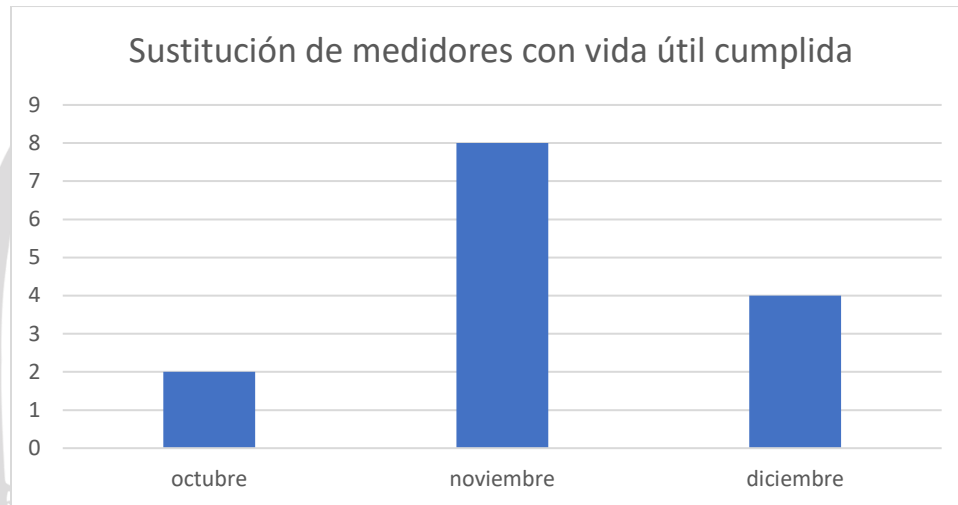

Se presentan estadísticas acordes a la actualización del padrón de usuarios del cuarto trimestre 2022.

Se presentan estadísticas acordes a la restricción de servicio a los 2 meses el cuarto trimestre 2022.

Se presentan estadísticas acordes a la sustitución de medidores con vida útil cumplida al cuarto trimestre 2022.

Se presentan estadísticas acordes al seguimiento de toma clandestina cumplida el cuarto trimestre 2022.