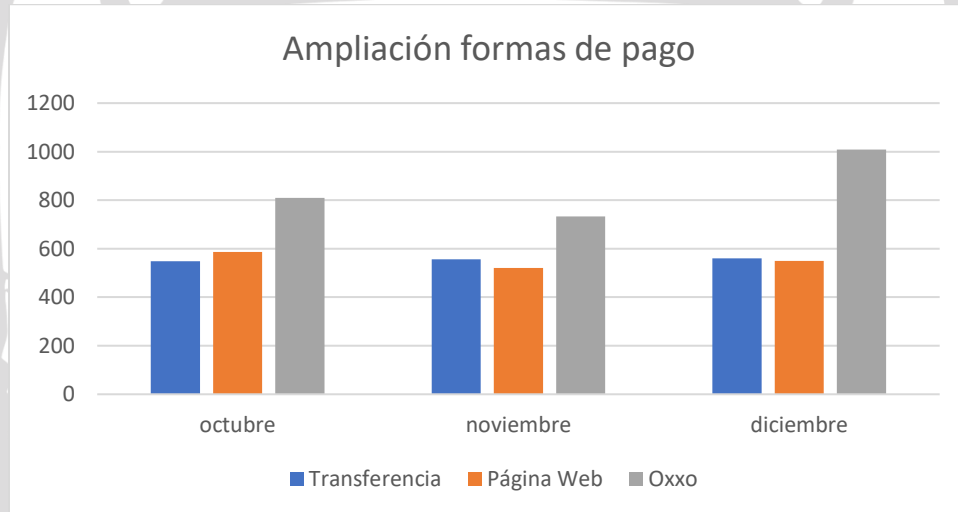

CUARTO TRIMESTRE

2022

Se presentan estadísticas acordes a la ampliación de formas de pago del cuarto trimestre 2022