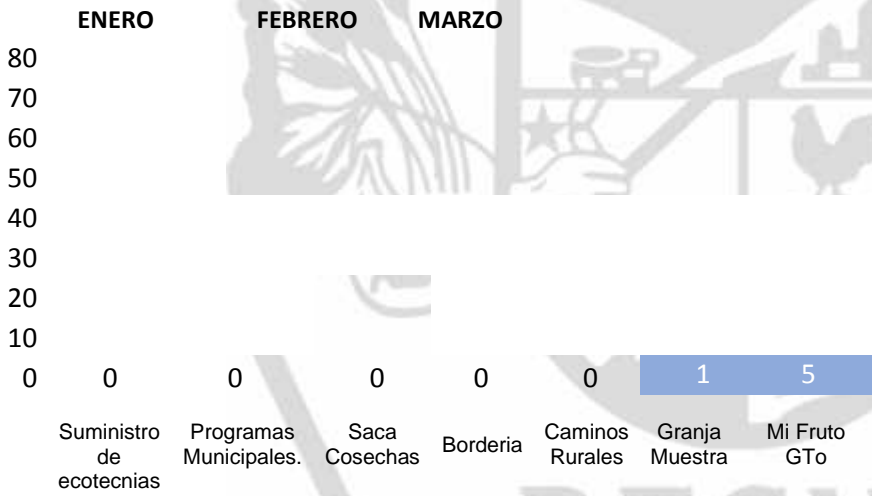

**ESTADISTICAS GENERADAS
EN LA DIRECCIÓN DE DESARROLLO AGROPECUARIO Y RURAL SE DESARROLLAN LAS SIGUIENTES
GESTIONES PARA LA EJECUCIÓN
DE LOS PROGRAMAS**

Captemos agua

Realización de bordos para captación de aguas pluviales

**Ecotecnias
Otros SDAYR**

**Suministró de estufas y calentadores a personas de escasos recursos
Enlace de programas de concurrencia con SDAYR
Mi Familia Productiva y Sustentable (Granja Muestra en proceso)
Seguimiento Programa Mi Fruto Gto (Higo)**

PRIMER TRIMESTRE