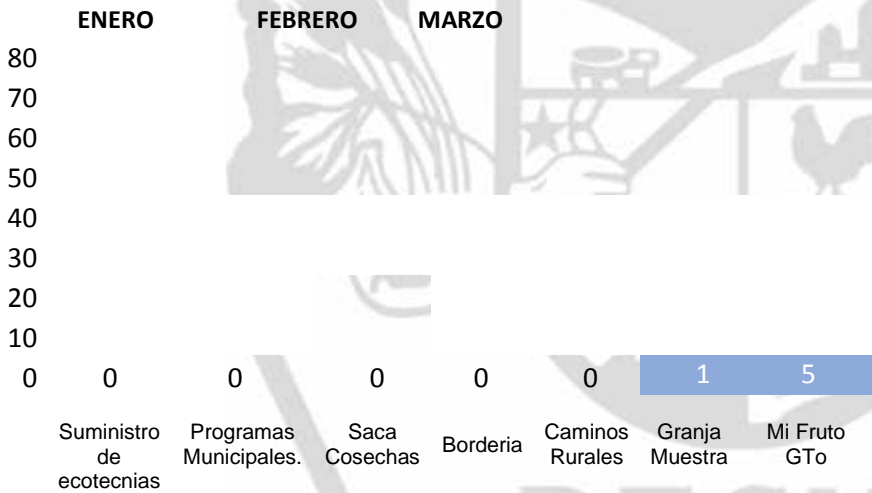

**ESTADISTICAS GENERADAS
EN LA DIRECCIÓN DE DESARROLLO AGROPECUARIO Y RURAL SE DESARROLLAN LAS SIGUIENTES
GESTIONES PARA LA EJECUCIÓN
DE LOS PROGRAMAS**

Captemos agua

Realización de bordos para captación de aguas pluviales

**Ecotecnias
Otros SDAYR**

**Suministró de estufas y calentadores a personas de escasos recursos
Enlace de programas de concurrencia con SDAYR
Mi Familia Productiva y Sustentable (Granja Muestra en proceso)
Seguimiento Programa Mi Fruto Gto (Higo)**

PRIMER TRIMESTRE