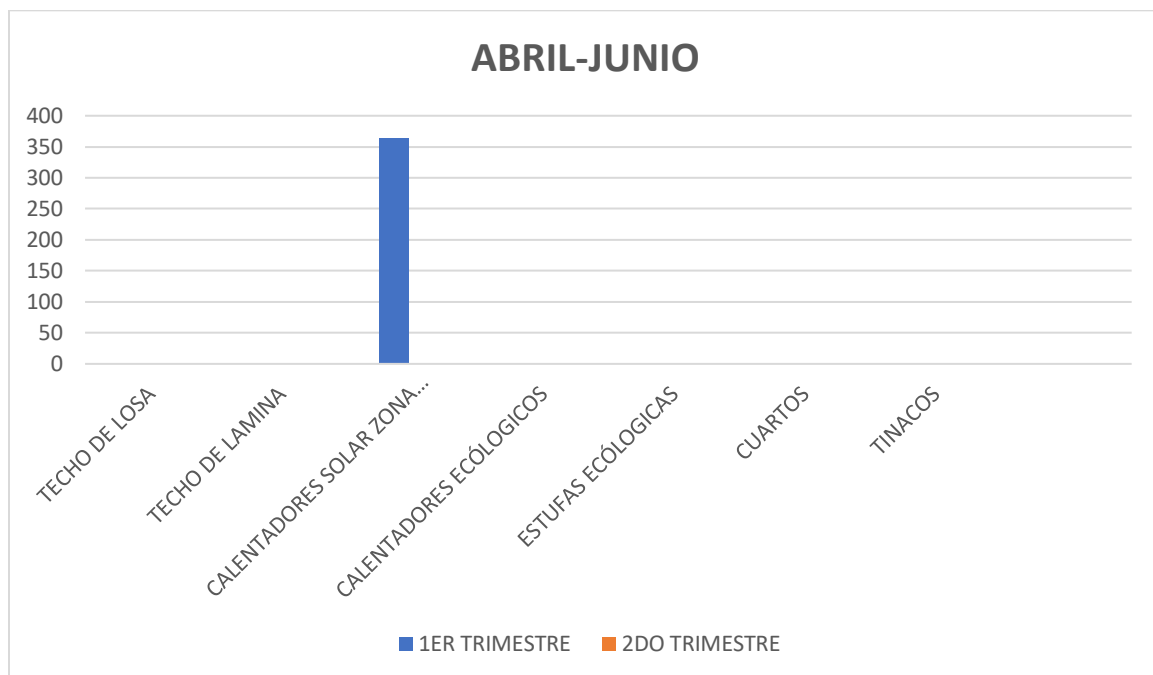

**Estadísticas generadas
correspindientes al departamento
de Desarrollo Social
Periodo 2021**

GRAFICAS DESARROLLO SOCIAL 2019-2021

GRAFICAS DESARROLLO SOCIAL 2019-2021

GRAFICAS DESARROLLO SOCIAL 2019-2021

GRAFICAS DESARROLLO SOCIAL 2019-2021