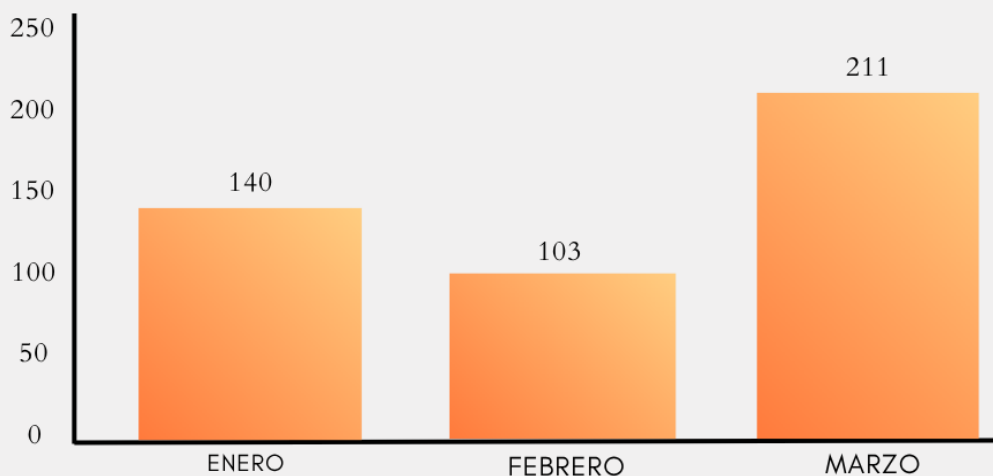

ESTADÍSTICAS GENERADAS 2026

Coordinación de Turismo

CORTAZAR
EL LEGADO DE NUESTRA HISTORIA

“ESTADÍSTICAS PRIMER TRIMESTRE 2026”

CIUDADANÍA ATENDIDA

Se presentan los indicadores estadísticos de la Coordinación de Turismo, derivados de la gestión y atención brindada a la ciudadanía en respuesta a sus solicitudes de información o trámites durante el primer trimestre de 2026.