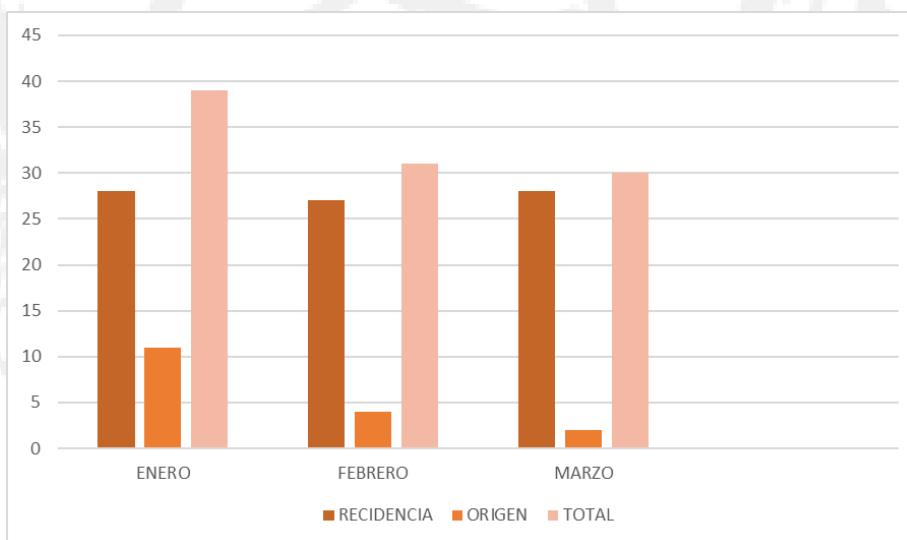

ESTADÍSTICAS DEL PRIMER TRIMESTRE CONSTANCIAS DE RESIDENCIA Y ORIGEN

	ENERO	FEBRERO	MARZO
RESIDENCIA	28	27	28
ORIGEN	11	4	2
Total	39	31	30

LAS ESTADÍSTICAS ANTERIORES MOSTRAMOS LO QUE TUVIMOS EN ENERO – MARZO COMO RESULTADOS DE LAS CONSTANCIAS DE RESIDENCIA Y ORIGEN TRAMITADAS EN EL DEPARTAMENTO DE SECRETARÍA DEL H. AYUNTAMIENTO.