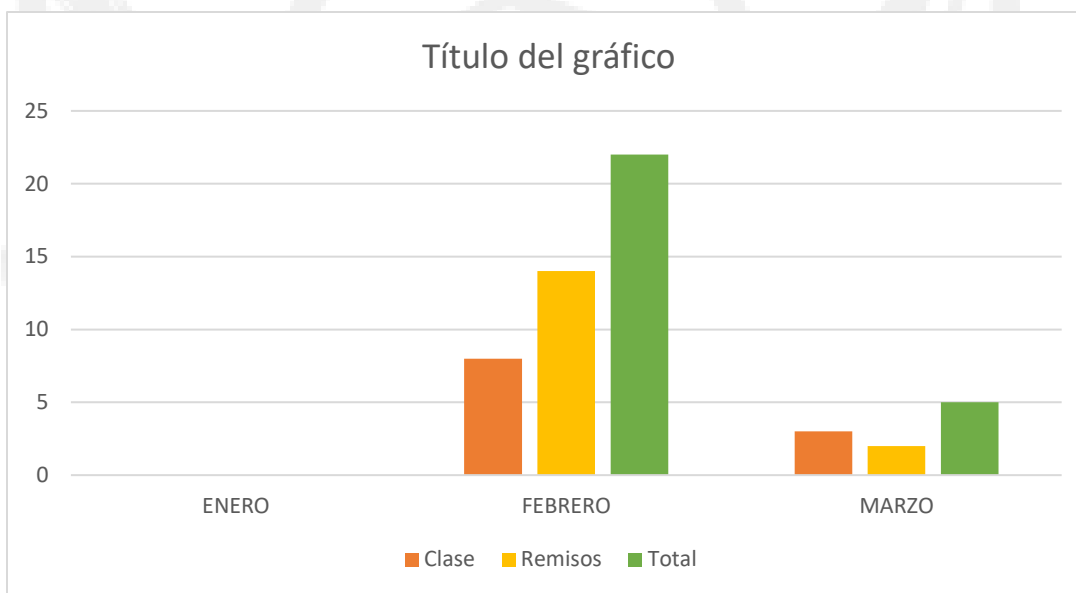

ESTADISTICAS

GENERADAS 2026

SECRETARÍA DEL H. AYUNTAMIENTO

CORTAZAR
EL LEGADO DE NUESTRA HISTORIA

ESTADÍSTICAS DEL PRIMER TRIMESTRE CARTILLAS EXPEDIDAS

	ENERO	FEBRERO	MARZO
Clase	0	8	3
Remisos	0	14	2
Total	0	22	5

LAS ESTADISTICAS ANTERIORES MOSTRAMOS LO QUE TUVIMOS EN ENERO – MARZO COMO RESULTADOS DE LAS CARTILLAS EXPEDIDAS EN EL DEPARTAMENTO DE SECRETARÍA DEL H. AYUNTAMIENTO.

ESTADÍSTICAS DEL PRIMER TRIMESTRE CONSTANCIAS DE RESIDENCIA Y ORIGEN