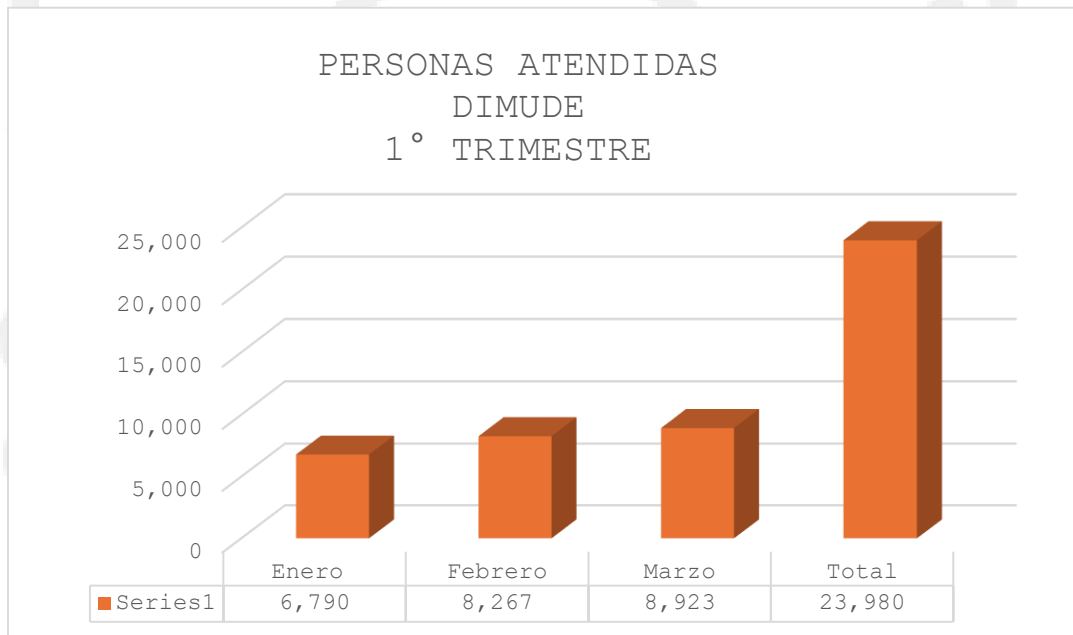

ESTADISTICAS GENERADAS 2026

DIRECCIÓN DE CULTURA FÍSICA Y DEPORTE

CORTAZAR
EL LEGADO DE NUESTRA HISTORIA

1° Primer Trimestre 2026

Mes	Atención
Enero	6,790
Febrero	8,267
Marzo	8,923
Total	23,980

En este primer trimestre se registran los datos relacionados con las personas que fueron atendidas en las oficinas de la Dirección Municipal del Deporte (DIMUDE) para atender diversas dudas, solicitar información o registrar algún trámite administrativo.